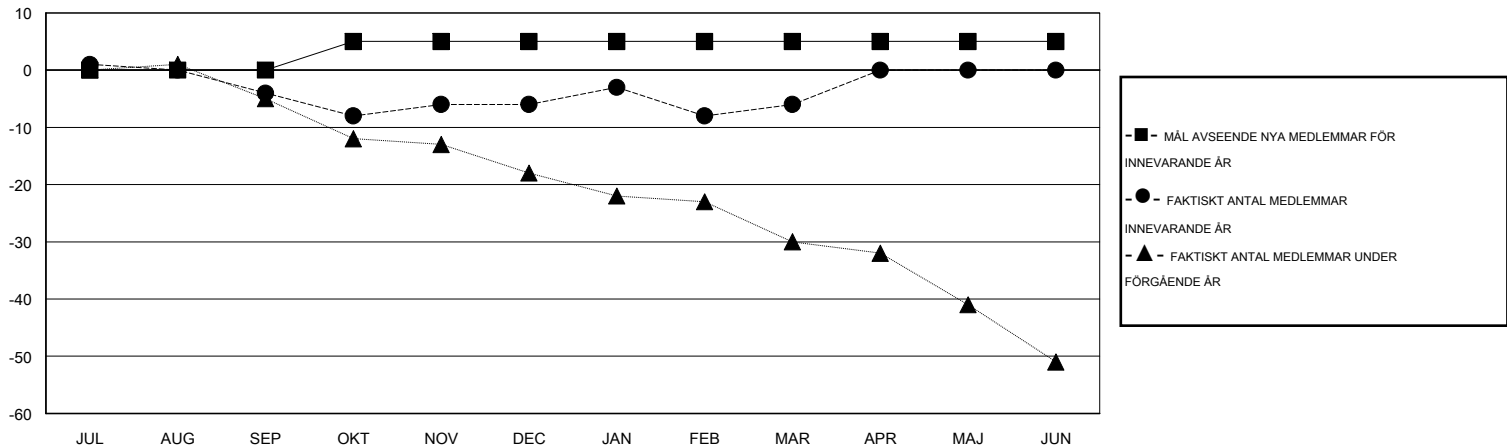

# MONTHLY MEMBERSHIP PROGRESS REPORT

District 101 N

Results as of: 3/31/2014

GMT: JØRN ANDERSEN

OMRÅDE SWEDEN

GMT KO 4

Klubbar					Medlemmar				
RESULTAT FÖR 2013-2014					RESULTAT FÖR 2013-2014				
KVARTAL	MÅL AVSEENDE NYA KLUBBAR	FAKTISKT ANTAL NYA KLUBBAR	FAKTISKT ANTAL NEDLAGDA KLUBBAR	FAKTISK NETTOÖKNING / MINSKNING	KVARTAL	MÅL AVSEENDE NYA MEDLEMMAR	FAKTISKT ANTAL NYA MEDLEMMAR TOTALT	FAKTISKT ANTAL AVFÖRDA MEDLEMMAR	FAKTISK NETTOÖKNING / MINSKNING
JUL/AUG/SEP	0	0	0	0	JUL/AUG/SEP	0	5	9	-4
OKT/NOV/DEC	0	0	0	0	OKT/NOV/DEC	5	12	14	-2
JAN/FEB/MAR	0	0	0	0	JAN/FEB/MAR	0	10	10	0
APR/MAJ/JUN	0	0	0	0	APR/MAJ/JUN	0	0	0	0

MÅL OCH FAKTISKT ANTAL NYA KLUBBAR

MÅL OCH FAKTISKT ANTAL MEDLEMMAR

NEDLAGDA KLUBBAR: 0	13 CLUBS OF 33 TOG UPP EN ELLER FLER NYA MEDLEMMAR	<b>KÖNSFÖRDELNING</b>
		MAN 529 (73.07%)
		KVINNA 195 (26.93%)
<b>AVFÖRDA MEDLEMMAR</b>	<a href="#">KLICKA HÄR FÖR INFORMATION OM STATUS</a>	FAMILJMEDLEMMAR 34
AVLIDNA 7		HUVUDMAN I HUSHÄLLET 17
NEDLAGD KLUBB 0		INGEN HUVUDMAN I HUSHÄLLET 17
ÖVRIGA 26		
<b>TOTAL 33</b>		